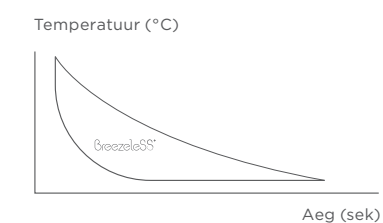

Suurepärase funktsioonidega õhksoojuspump

iEco režiim

Kliimaseadmel on iECO ülitõhus inverterisüsteemiga energiasäästutehnoloogia. Võite lubada mõnusat jahedust, säästes samal ajal kaheksa tunni jooksul kuni 60% energiat.

WiFi moodul

Kliimaseadet saab hõlpsasti nutitelefoni kaudu juhtida: paari lihtsa liigutusega sisse ja välja lülitada, valida sobiva režiimi või muuta temperatuuri.

3D õhuvool

Deflektorid liiguvad automaatselt igas suunas, et tasakaalustatud õhuvool jõuaks ruumi igasse nurka.

Öörežiim

Öörežiim võimaldab kliimaseadmel esimese kahe tunni jooksul automaatselt tõsta või langetada temperatuuri 1°C tunnis. Seejärel on seade järgmise viie tunni jooksul stabiilne, pärast seda lülitab ennast välja.

Ümbruse tajumine

Kaugjuhtimispuldi sisse ehitatud temperatuuriantur tunnetab ümbritsevat temperatuuri. Nii saab seade toatemperatuuri täpsemalt reguleerida.

Jahutusagensi lekke tuvastamine

Sisemoodul näitab veakoodi „EC“ ja peatub automaatselt, kui avastatakse jahutusagensi leke. See funktsioon aitab paremini kaitsta kompressorit, mida kõrge temperatuur jahutusagensi lekke korral kahjustab.

Mitu töövõimsust

Valikus kolm töövõimsust: 50%, 75% ja 100%. See võimaldab energiatarbimist oma soovi järgi reguleerida.

Automaatne isepuhastus

Jahutusribisid puhastatakse ja kuivatatakse automaatselt, et tagada värsket õhku ning pikendada kliimaseadme eluiga.

Automaatne suunamuutus

Kui seade uuesti käivitatakse, liigub horisontaalse sulguri nurk automaatselt samasse asendisse nagu oli varasemalt.

Väga tihe filter

Tihe filter eraldab siseõhust tolmua ja kahjulikke osakesi.

Temperatuuri ühtlustus

See funktsioon aitab tasakaalustada temperatuurierinevused, mis jäävad siseventilaatori kõrguse ja kontrollitava ruumi vahele.

Automaatne taaskäivitus

Kui kliimaseade voolukatkestuse tõttu ootamatult välja lülitub, taaskäivitus see automaatselt eelneva seadistusrežiimiga.