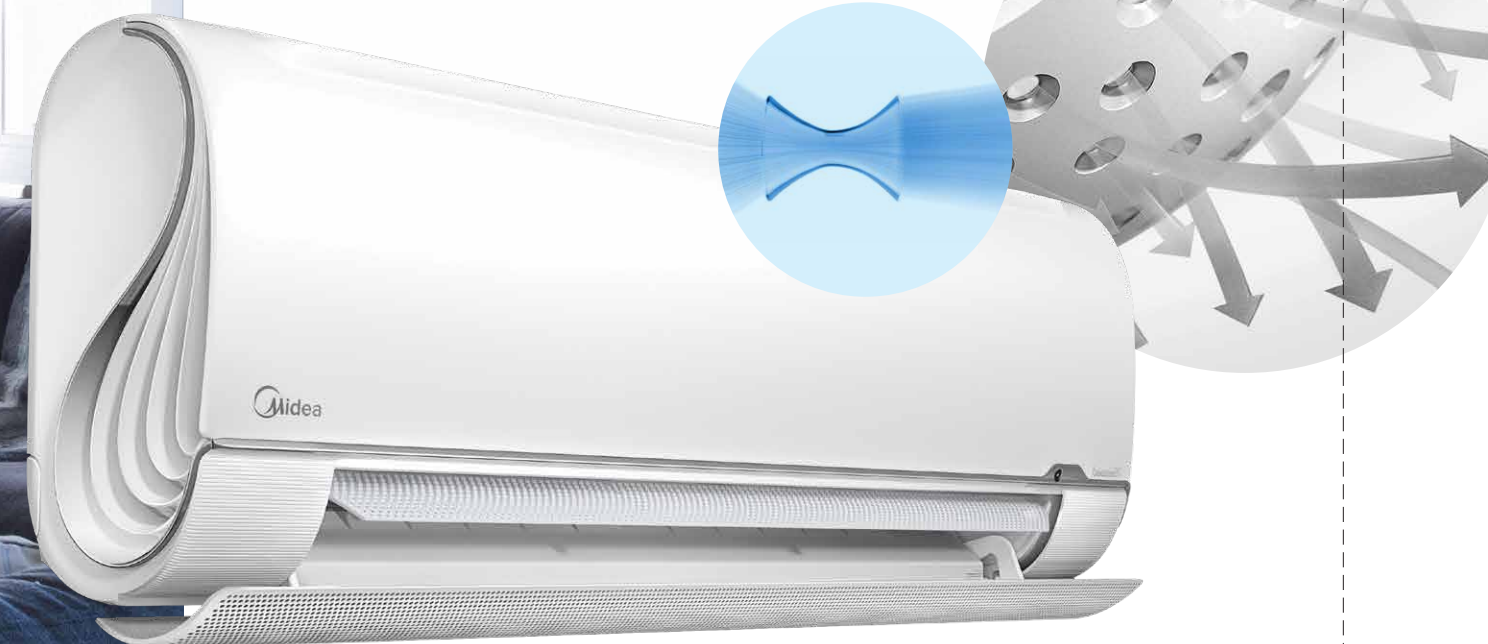

## Ühtlane õhuvool, vaikne töömüra ja ülim kiirus

BreezeleSS+ on esimene ja senini ainus kliimaseade, millel on mõlemal küljel S-kujuline tiivadisain. Need võimaldavad koostöös eesmise avaga jahedat õhku ruumis ühtlasemalt ja tõhusamalt hajutada.

Midea Breezeless mudelid on varustatud TwinFlap™ tehnoloogiaga, mille kahel vastastikku oleval õhulabal on 7928 mikroava. Kui jahe õhk need läbib, muundub see tuhandeteks märkamatuks pisikesteks õhuosakesteks, mis langetavad toatemperatuuri tuult tekitamata.

Iga ava on erineva suuruse ja suunaga ning liivakellakujuline, et tagada TwinFlap™-i läbiva õhu ühtlane hajutamine ja vältida vee kondenseerumist õhulabadele.

Väljalaskeava ja ventilaatori täiesti uue konstruktsiooni tõttu on õhuvool nii sujuv, et tagab töömüra kõigest 21 dbA.

### 3D õhuvool

Deflektorid liiguvad automaatselt igas suunas, et tasakaalustatud õhuvool jõuaks ruumi igasse nurka.